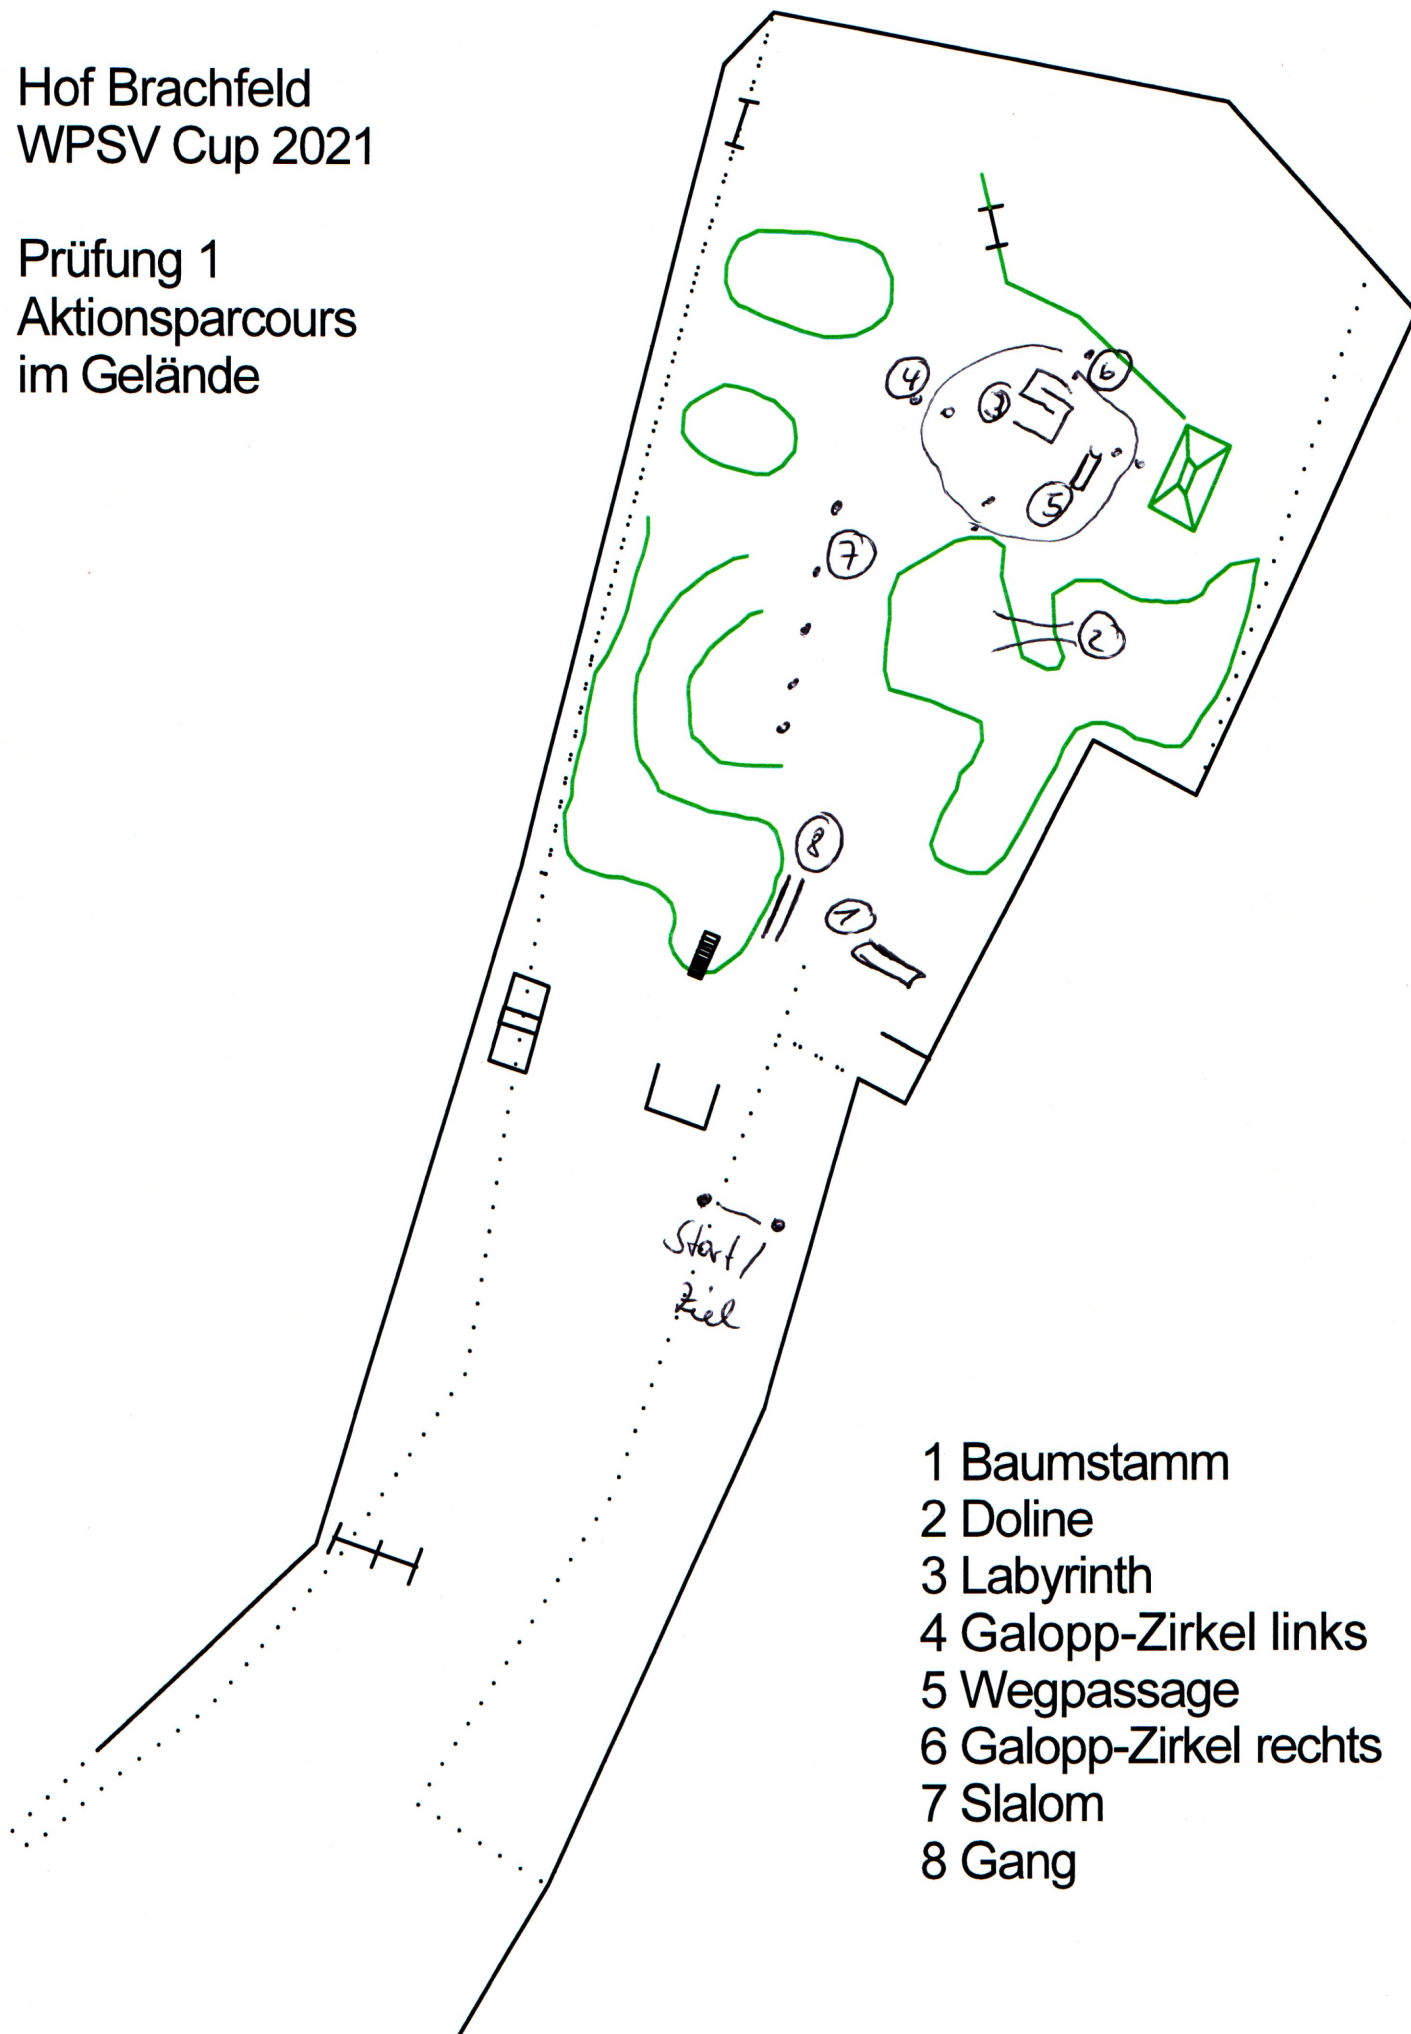

Hof Brachfeld
WPSV Cup 2021

Prüfung 1
Aktionsparcours
im Gelände

- 1 Baumstamm
- 2 Doline
- 3 Labyrinth
- 4 Galopp-Zirkel links
- 5 Wegpassage
- 6 Galopp-Zirkel rechts
- 7 Slalom
- 8 Gang

Hof Brachfeld
WPSV Cup 2021

Prüfung 2
Präzisionsparcours
Naturtrail

Hof Brachfeld
WPSV Cup 2021

Prüfung 3
Outdoor
Leichter Sitz im Gelände

Hof Brachfeld
WPSV Cup 2021

Prüfung 4
Geländeparcours
Stufe 1