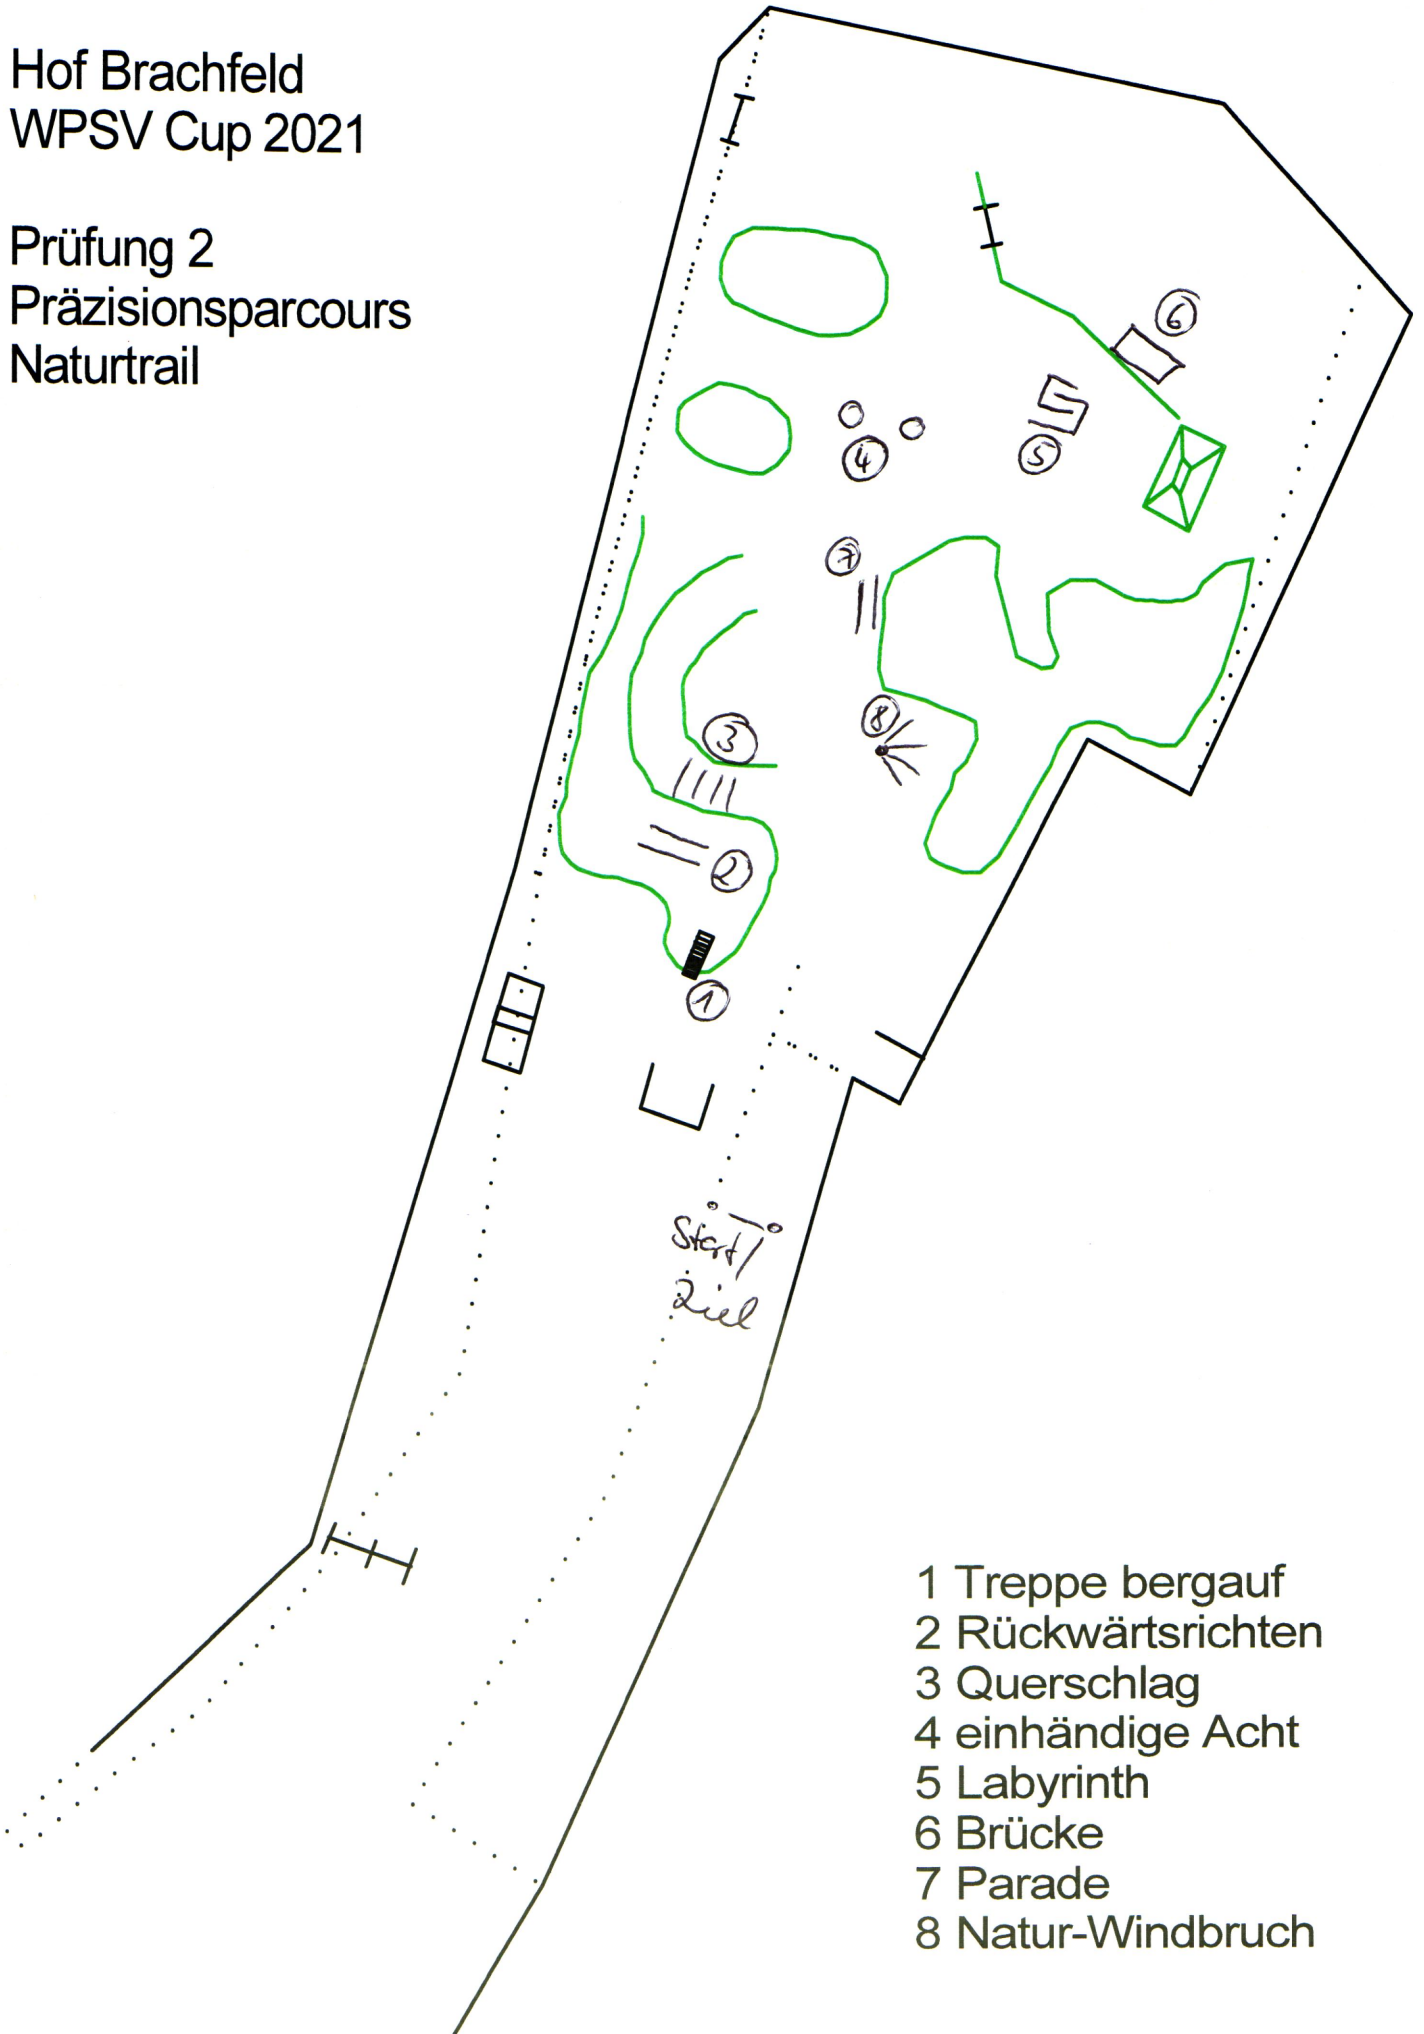

Hof Brachfeld
WPSV Cup 2021

Prüfung 1
Aktionsparcours
im Gelände

- 1 Baumstamm
- 2 Doline
- 3 Labyrinth
- 4 Galopp-Zirkel links
- 5 Wegpassage
- 6 Galopp-Zirkel rechts
- 7 Slalom
- 8 Gang

Hof Brachfeld
WPSV Cup 2021

Prüfung 2
Präzisionsparcours
Naturtrail

Hof Brachfeld
WPSV Cup 2021

Prüfung 3
Outdoor
Leichter Sitz im Gelände

Hof Brachfeld
WPSV Cup 2021

Prüfung 4
Geländeparcours
Stufe 1