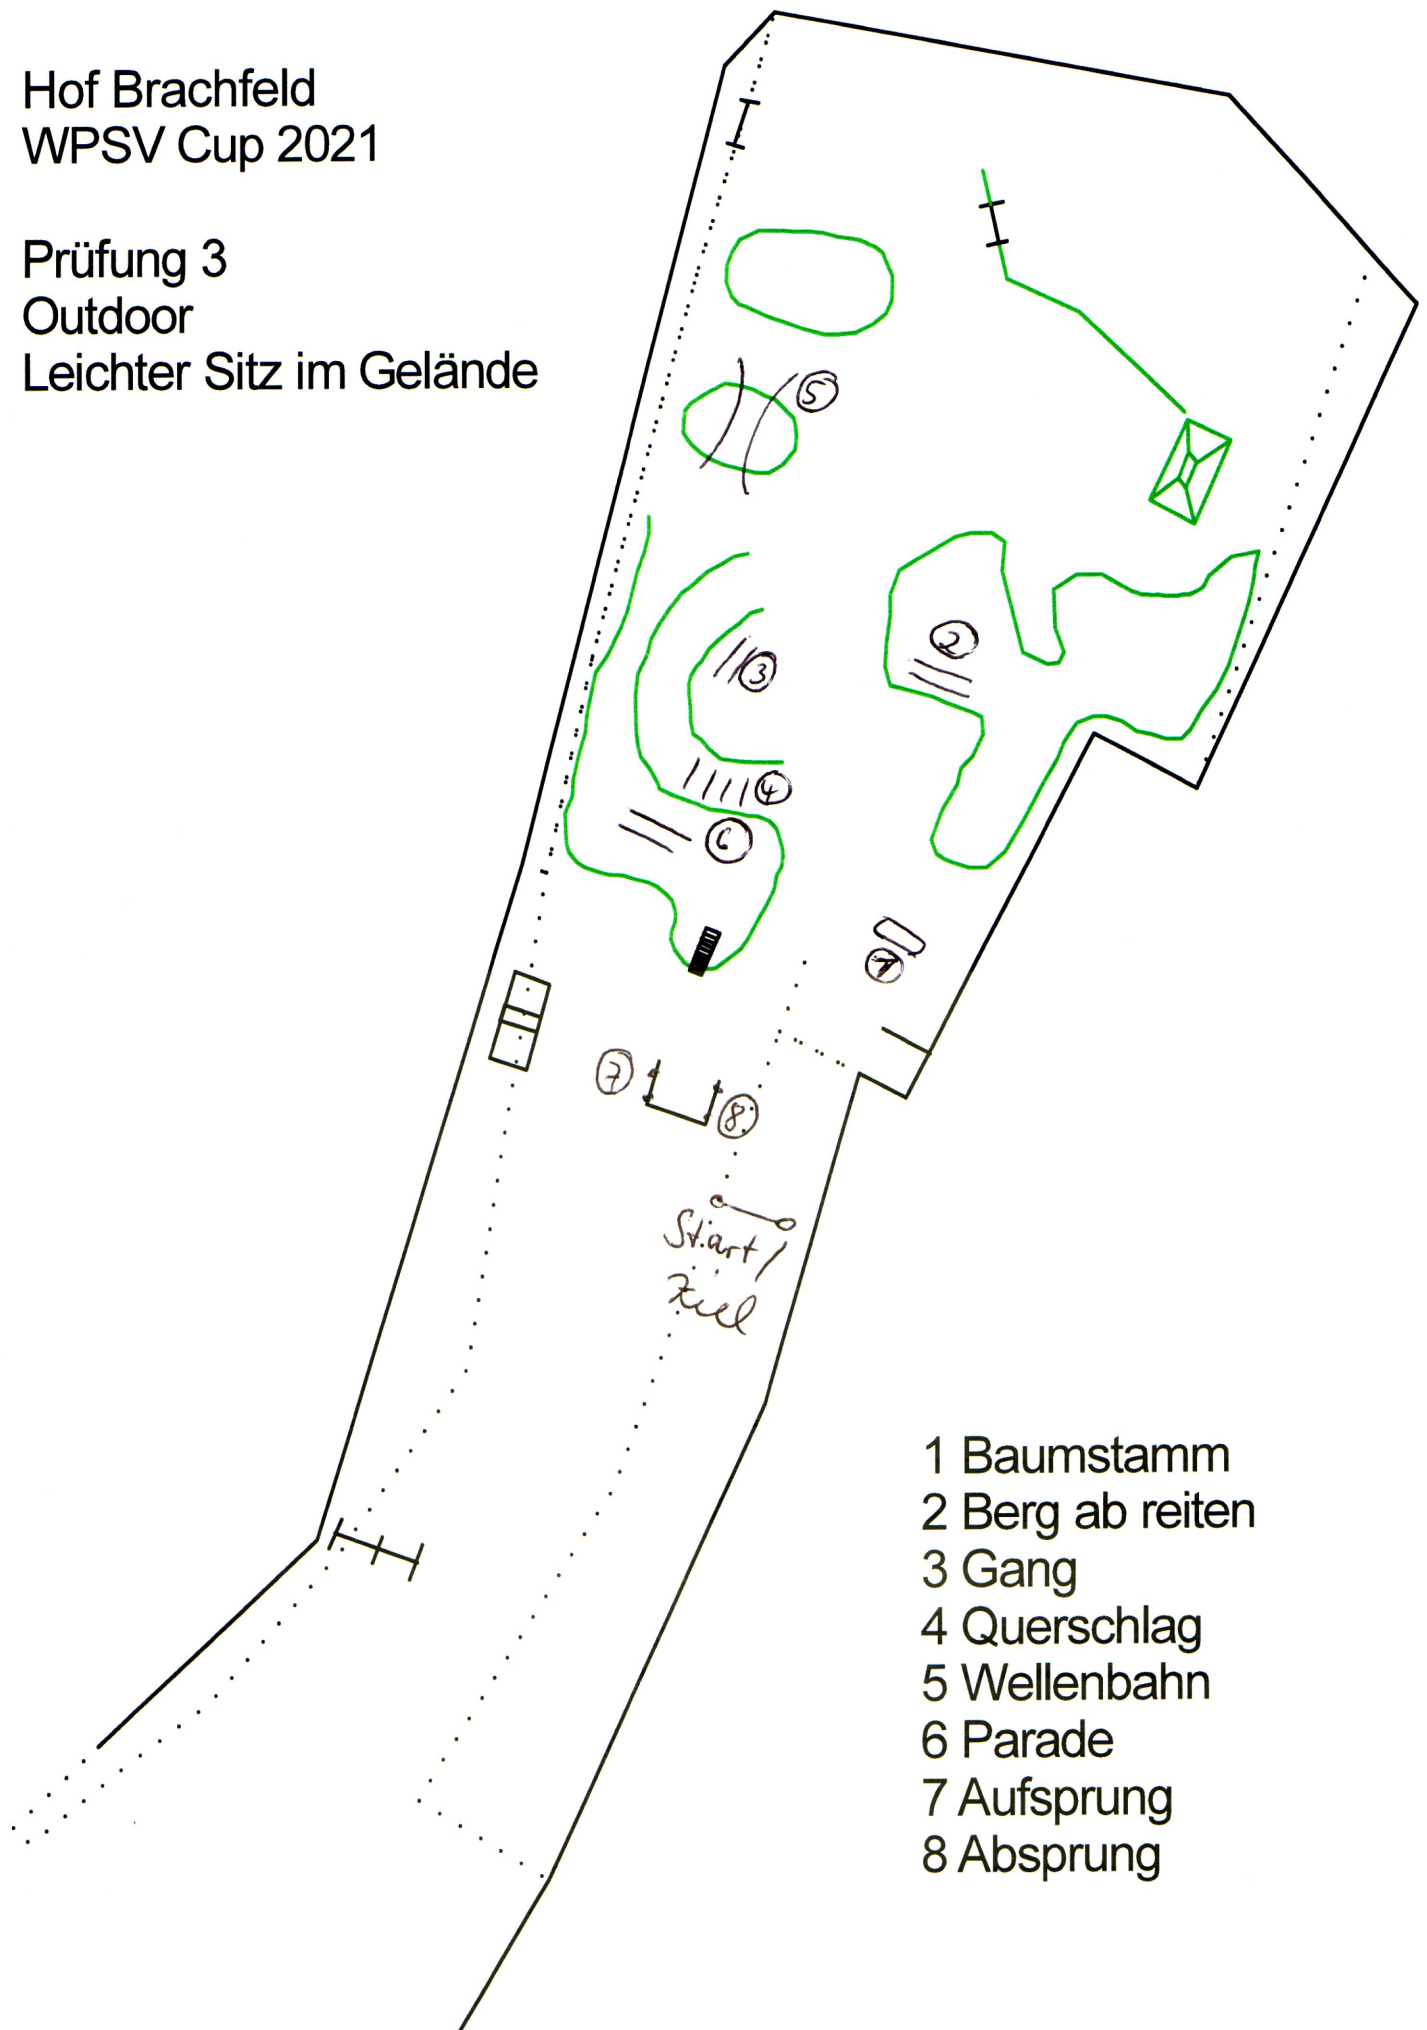

Hof Brachfeld
WPSV Cup 2021

Prüfung 1
Aktionsparcours
im Gelände

- 1 Baumstamm
- 2 Doline
- 3 Labyrinth
- 4 Galopp-Zirkel links
- 5 Wegpassage
- 6 Galopp-Zirkel rechts
- 7 Slalom
- 8 Gang

Hof Brachfeld
WPSV Cup 2021

Prüfung 2
Präzisionsparcours
Naturtrail

Hof Brachfeld
WPSV Cup 2021

Prüfung 3
Outdoor
Leichter Sitz im Gelände

Hof Brachfeld
WPSV Cup 2021

Prüfung 4
Geländeparcours
Stufe 1